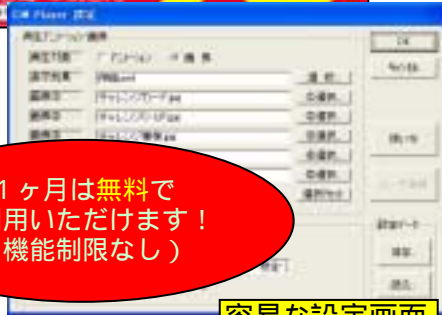

テロップ表示した場合は、縦が縮められて表示されます。

スタートアップ対応
前回設定を保持しているためスタートアップによる自動起動も可能ですので、日々の運用もお手軽です。

テロップ機能

サンプル画面は、自動車整備工場およびスーパーでのご利用例です。

スライドなどの効果

容易な設定画面

1ヶ月は無料でご利用いただけます！
(機能制限なし)

製品の構成